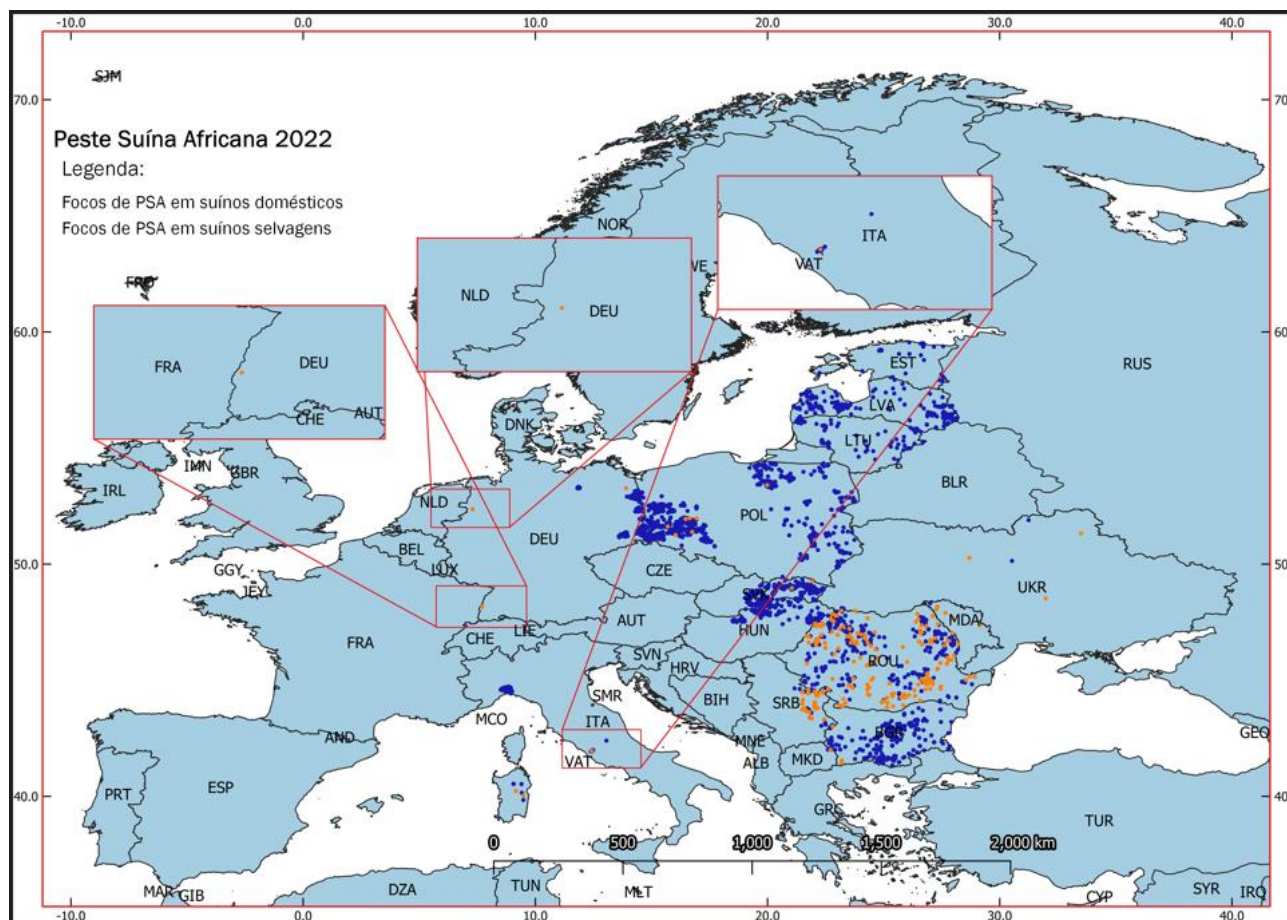

DISTRIBUIÇÃO ESPACIAL DOS FOCOS DE PESTE SUÍNA AFRICANA NA EUROPA (UNIÃO EUROPEIA, MOLDAÍLVIA, REPÚBLICA DA SÉRVIA E UCRÂNIA)

Período de Tempo (01.01.2022 a 05.07.2022)		
Países	N.º de casos em javalis	N.º de focos em suínos domésticos
Alemanha	977	3
Bulgária	236	2
Eslováquia	365	2
Estónia	27	0
Hungria	411	0
Itália	205	3
Letónia	284	0
Lituânia	126	0
Polónia	1280	7
Roménia	321	171
Moldávia	2	5
Norte Macedónia	3	1
República da Sérvia	35	49
Ucrânia	2	3
Total	4274	246

Fonte dos dados: - Sistema de notificação de doenças animais da Comissão Europeia (ADIS)